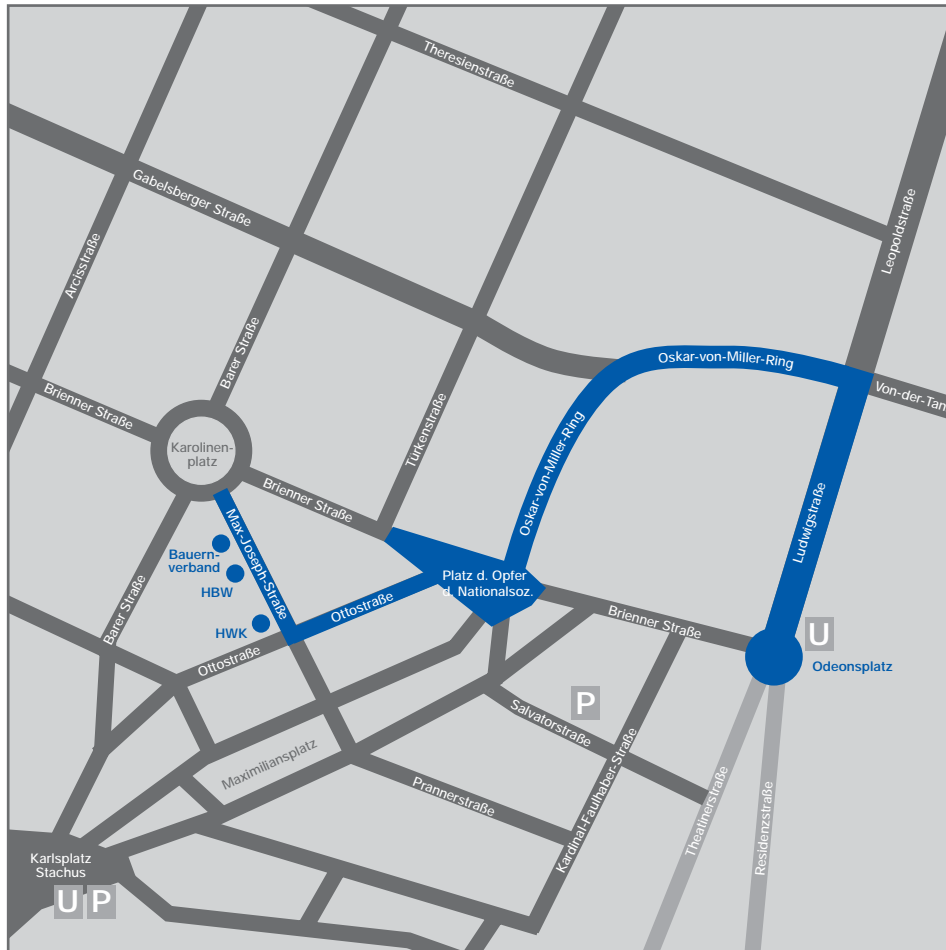

# WEGSKIZZE

Die Demonstration startet in der Ottostraße und der Max-Joseph-Straße vor der Handwerkskammer, dem Haus der Bayerischen Wirtschaft und dem Haus des Bayerischen Bauernverbandes.

**Anfahrt mit Bus:** Entlang des Maximiliansplatz (siehe Karte) wird ein Fahrstreifen gesperrt werden. Hier können die Busse die Demonstranten aussteigen lassen. Die Busse können dann auf den städtischen Parkplätzen an der Hansastraße, am Westpark und an der Arnulfstraße geparkt werden.

**Anfahrt mit öffentlichen Verkehrsmitteln:** Von den U-Bahnlinien U4/U5 Haltestelle Karlsplatz / Stachus und U3/U6 Haltestelle Odeonsplatz kann die Max-Joseph-Straße und Ottostraße gut erreicht werden.